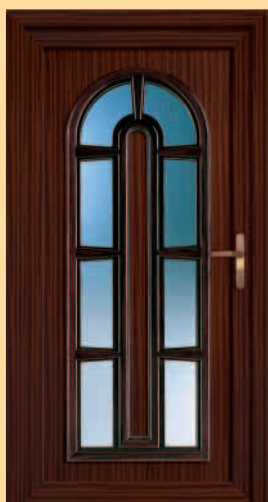

Model IAȘI (V 104)

Decor lemn mahon
Disponibil și în decor lemn
Golden Oak